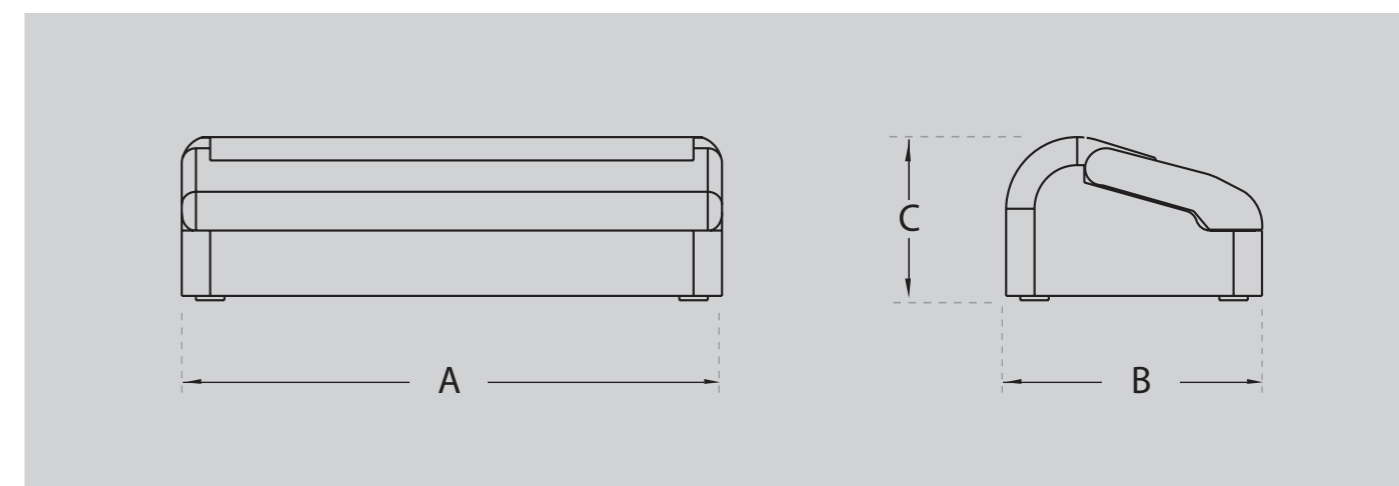

OPTIONAL

CONTENITORI VUOTO
Vacuum jars / Boîtes sous vide
Vakuumbehälter / Evases al vacío

	SV NICO	SV STAR 33	SV STAR 43
A LARGHEZZA <i>Width / Largeur / Breite / Ancho</i>	A 380 mm	390 mm	470 mm
B LUNGHEZZA <i>Length / Longueur / Länge / Largo</i>	B 180 mm	300 mm	305 mm
C ALTEZZA <i>Height / Hauteur / Höhe / Altura</i>	C 110 mm	180 mm	180 mm

MODELLO	SV NICO	SV STAR 33	SV STAR 43
STRUTTURA <i>Construction / Structure / Struktur / Estructura</i>	ABS	INOX	INOX
POMPA VUOTO <i>Vacuum pump / Pompe à vide / Vakuumpumpe / Bomba de vacío</i>	l/m 13	l/m 13	l/m 21
BARRA SALDANTE <i>Sealing bar / Barre de scellage / Schweissbalken / Barra selladora</i>	330 mm	330 mm	430 mm
CONSUMO <i>Power consumption/ Consommation / Energieverbrauch / Consumo</i>	0,25 kw	0,38 kw	0,45 kw
PESO <i>Weight / Poids / Gewicht / Peso</i>	3,2 kg	6,5 kg	8 kg
DIMENSIONI IMBALLO <i>Packing dimensions / Dimension emballage / Verpackungsgrösse / Dimensiones embalaje</i>	430x240x170 mm	420x360x260 mm	520x320x260 mm