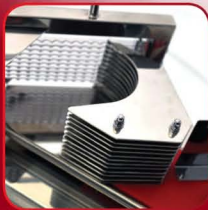

Tomato Slicer

DYNAMIC

Apple	Peer	Lemon	Tomato	Chili	Orange	Kiwi	Lotus Root	Potato
								

Ανοξείδωτη μηχανή κατασκευασμένη από υλικά υψηλής ποιότητας και μπορεί να χρησιμοποιηθεί για να τεμαχίσει ντομάτες, φρούτα και διάφορα λαχανικά.

Διαθέτει μία κίνηση ώθησης και ενσωματωμένους προφυλακτήρες για την προστασία των χεριών και των δακτύλων.

Ιδανικό για εστιατόρια, καφετέριες, οικιακή και εμπορική χρήση.

Περιγραφή

- Ανοξείδωτο ατσάλι
- Ανθεκτικός σχεδιασμός
- Εύκολο καθαρισμό
- Εύκολη χρήση
- Λεπίδα: οδοντωτή λεπίδα
- Αντιολισθητικά πόδια
- Διαστάσεις: 430x 200x195mm
- Πάχος λεπίδας 5.5mm
- Βάρος 5Kg