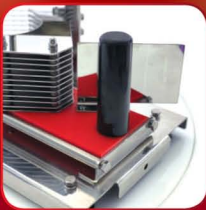

Tomato Slicer

DYNAMIC

Apple	Peer	Lemon	Tomato	Chili	Orange	Kiwi	Lotus Root	Potato
								

Ανοξείδωτη μηχανή κατασκευασμένη από υλικά υψηλής ποιότητας και μπορεί να χρησιμοποιηθεί για να τεμαχίσει ντομάτες, φρούτα και διάφορα λαχανικά.

Διαθέτει μία κίνηση ώθησης και ενσωματωμένους προφυλακτήρες για την προστασία των χεριών και των δακτύλων.

Ιδανικό για εστιατόρια, καφετέριες, οικιακή και εμπορική χρήση.

Περιγραφή

- Ανοξείδωτο ατσάλι
- Ανθεκτικός σχεδιασμός
- Εύκολο καθαρισμό
- Εύκολη χρήση
- Λεπίδα: οδοντωτή λεπίδα
- Αντιολισθητικά πόδια
- Διαστάσεις: 430x 200x195mm
- Πάχος λεπίδας 5.5mm
- Βάρος 5Kg