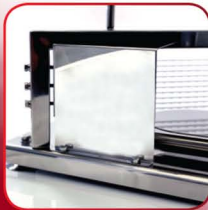

Tomato Slicer

DYNAMIC

Apple	Peer	Lemon	Tomato	Chili	Orange	Kiwi	Lotus Root	Potato
								

Ανοξείδωτη μηχανή κατασκευασμένη από υλικά υψηλής ποιότητας και μπορεί να χρησιμοποιηθεί για να τεμαχίσει ντομάτες, φρούτα και διάφορα λαχανικά.

Διαθέτει μία κίνηση ώθησης και ενσωματωμένους προφυλακτήρες για την προστασία των χεριών και των δακτύλων.

Ιδανικό για εστιατόρια, καφετέριες, οικιακή και εμπορική χρήση.

Περιγραφή

- Ανοξείδωτο ατσάλι
- Ανθεκτικός σχεδιασμός
- Εύκολο καθαρισμό
- Εύκολη χρήση
- Λεπίδα: οδοντωτή λεπίδα
- Αντιολισθητικά πόδια
- Διαστάσεις: 430x 200x195mm
- Πάχος λεπίδας 5.5mm
- Βάρος 5Kg