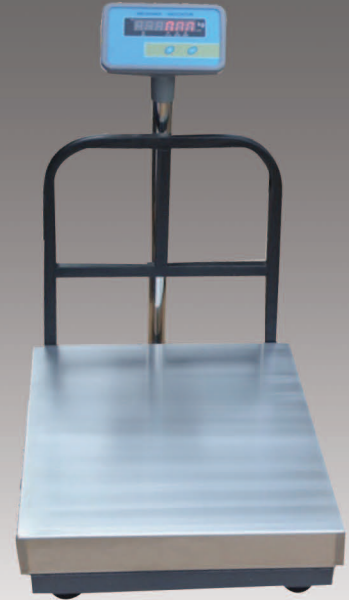

ATK

ζυγός πλάστιγγα

- Οθόνη LED με κόκκινα ψηφία
- Λειτουργεί με επαναφορτιζόμενη μπαταρία
- Ισχυρή τάση
- Βαμμένο καγκελάκι

Διαστάσεις: 400 x 500

Ικανότητα Ζύγισης: 200kg υποδ. 20gr

Διαστάσεις: 500 x 600

Ικανότητα Ζύγισης: 300kg υποδ. 50gr