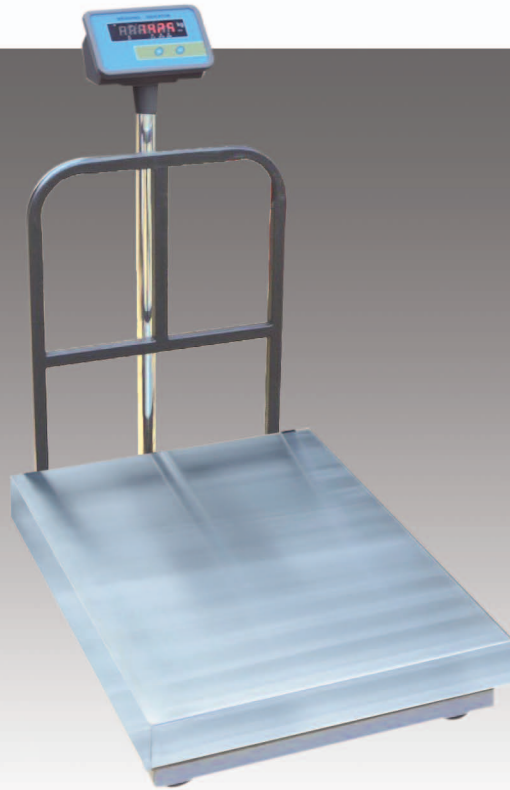

ATK

ζυγός πλάστιγγα

- Οθόνη LED με κόκκινα ψηφία
- Λειτουργεί με επαναφορτιζόμενη μπαταρία
- Ισχυρή τάση
- Βαμμένο καγκελάκι

Διαστάσεις: 400 x 500

Ικανότητα Ζύγισης: 200kg υποδ. 20gr

Διαστάσεις: 500 x 600

Ικανότητα Ζύγισης: 300kg υποδ. 50gr